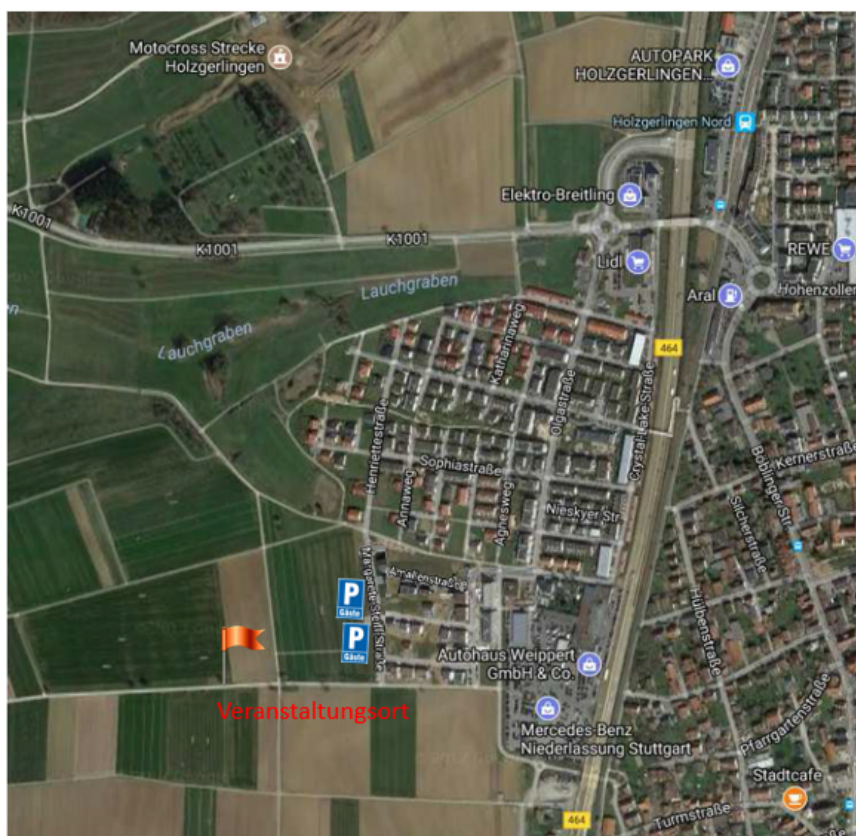

Landratsamt Böblingen

Amt für Vermessung und
Flurneuordnung

Einladung zur feierlichen Eröffnung

am 17. Juli 2017 um 13:30 Uhr findet auf Holzgerlinger Markung eine interessante Veranstaltung des Landratsamts Böblingen im Rahmen der Aktionswoche Geodäsie Baden-Württemberg 2017 statt (Dauer ca. 1 Stunde).

Hierzu laden wir Sie herzlich ein.

Am Schnittpunkt des 9. Längengrads mit dem SCULPTOURA-Radweg (westlich Holzgerlingen in Richtung Wasserturm Altdorf) eröffnen das Landratsamt Böblingen und die Stadt Holzgerlingen eine Installation der Künstlerin Susanne Immer, Reutlingen. Mit der Skulptur „Der 9. Meridian“ werden die beiden Themen Geodäsie und bildende Kunst eindrucksvoll verknüpft. Die Eröffnungsveranstaltung wird von der Ergebnispräsentation eines Schülervermessungsprojekts der Freien Evangelischen Schule Böblingen flankiert. Außerdem findet bei gutem Wetter ein Drohnenflug entlang des Meridians statt.

Anfahrtsskizze / Wegbeschreibung

Sie erreichen den Ort der Veranstaltung vom Wohngebiet Hülben, Holzgerlingen, aus.

Von der B 464 kommend, Ausfahrt Holzgerlingen-Nord, folgen Sie nach dem Kreisverkehr der Olgastraße und gelangen über die Amalienstraße in die Margarete-Steiff-Straße.

Hier sind ausreichend Parkplätze vorhanden. Sie sehen von dort bereits das Kunstwerk und den Veranstaltungsort, der nach kurzem Fußweg erreichbar ist.

Geographische Koordinaten: 9° 00' 00" östliche Länge